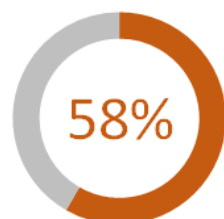

AGRUPAMENTO DE ESCOLAS VILA NOVA DE POIARES

CICLO FORMATIVO 2016/2019

Técnico/a de Mecatrónica
Automóvel

Técnico/a de
Cozinha/Pastelaria

Técnico/a
Auxiliar de Saúde

CONCLUSÃO (POR SEXO)

100%

—

71%

29%

17%

83%

TAXA DE CONCLUSÃO

TAXA DE EMPREGABILIDADE

(1.º ano após conclusão do curso)

DIPLOMADOS QUE APÓS 12 MESES TRABALHAM NA ÁREA PROFISSIONAL