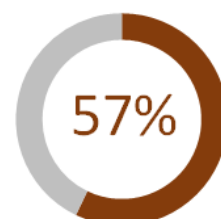

AGRUPAMENTO DE ESCOLAS VILA NOVA DE POIARES

CICLO FORMATIVO 2016/2019

Técnico/a de Mecatrónica
Automóvel

Técnico/a de
Cozinha/Pastelaria

Técnico/a
Auxiliar de Saúde

CONCLUSÃO (POR SEXO)

100%

—

71%

29%

17%

83%

TAXA DE CONCLUSÃO

TAXA DE EMPREGABILIDADE

(1.º ano após conclusão do curso)

DIPLOMADOS QUE APÓS 12 MESES TRABALHAM NA ÁREA PROFISSIONAL